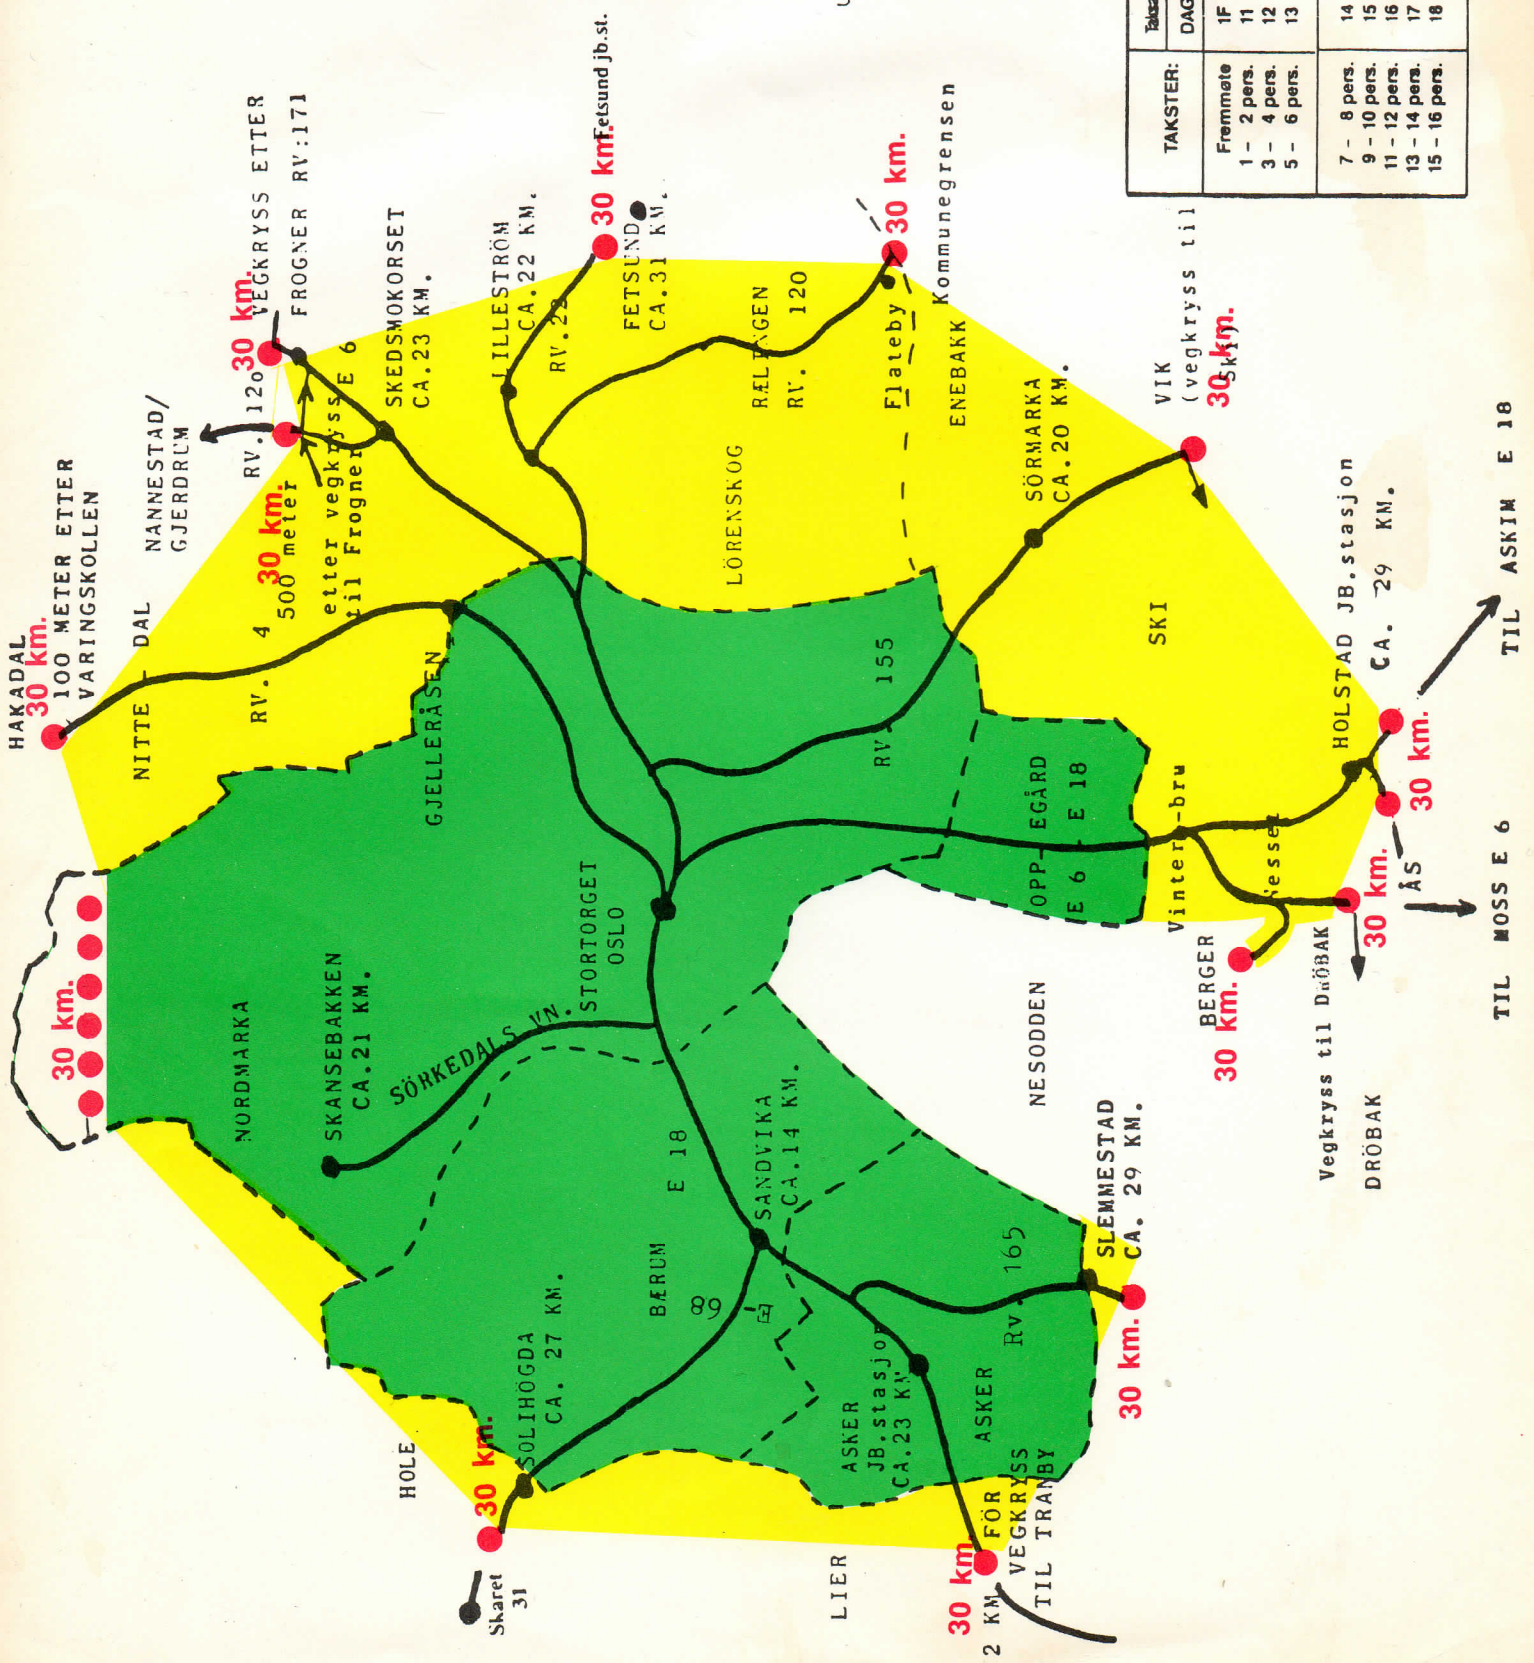

# TAKSTKART

● 30 km fra Stortorget.

INNSTILLING AV NOVAX TAXAMETER  
NÅR TURENS YTTERPUNKT ER INNEN-  
FOR 30 KM. FRA STORTORGET.

GRØNN SONE:

OSLO - BERUM - OPPEGÅRD - ASKER  
FØRSTE TAKSTALL I PÅ DAGTAKST  
OG 2 PÅ NATTAKST.

GUL SONE:

OMRÅDET MELLOM YTTERGRENSENE FOR

OSLO - BERUM - OPPEGÅRD - ASKER

OG 30 KM. FRA STORTORGET ER

FØRSTE TAKSTALL I PÅ DAGTAKST

OG 2 PÅ NATTAKST SOM I GRØNN

SONE - MEN DET ANDRE TAKSTALLET

SKAL ALDRI VÆRE LAVERE ENN 3 -

UNNTATT VED FREMMOTE.

INNSTILLING AV NOVAX TAXAMETER

NÅR TURENS YTTERPUNKT ER UTEN-

FOR 30 KM. FRA STORTORGET.

FØRSTE TAKSTALL 3 PÅ DAGTAKST

OG 4 PÅ NATTAKST.

TAKSTER:	Taksometerfakt		Kilometerfakt		NATTAKST:
	DAG	NATT	DAG	NATT	
Fremmote	1F	2F	31	41	Hverdag: kl. 20.00-06.00
1 - 2 pers.	11	22	31	41	Lørdag: kl. 15.00-06.00
3 - 4 pers.	12	23	32	42	Søndag: kl. 06.00-06.00
5 - 6 pers.	13	23	33	43	
7 - 8 pers.	14	24	34	44	
9 - 10 pers.	15	25	35	45	
11 - 12 pers.	16	26	36	46	
13 - 14 pers.	17	27	37	47	
15 - 16 pers.	18	28	38	48	

OSLO TAXISENTRAL